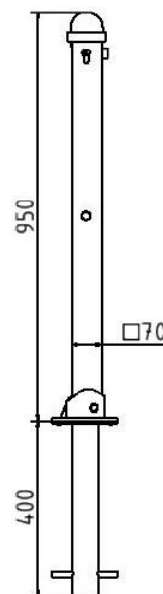

**Artikelnummer:** 473UZHB

**Artikel:** Stilpoller Stahlrohr 70 x 70 mm Serie 473B, umlegbar, selbsteinrastende Verriegelung zum Einbetonieren, mit feuerverzinkter Bodenhülse Typ 470.60, ca. 400 mm Unterflur, mit Profilzylinderschloss und drei Schlüsseln, ohne Öse

### **Technische Daten:**

Gewicht: 12,50 kg/St

Material: Stahl S235 JR

Oberfläche: Feuerverzinkung und Pulverbeschichtet

### **Beschreibung:**

Stilpoller aus Vierkantrohr 70 x 70 mm, mit Zierkopf, ca. 950 mm Überflur, feuerverzinkt und anthrazitgrau (RAL 7016) beschichtet, umlegbar, selbsteinrastende Verriegelung zum Einbetonieren, mit feuerverzinkter Bodenhülse Typ 470.60, ca. 400 mm Unterflur, mit Profilzylinderschloss und drei Schlüsseln, ohne Öse